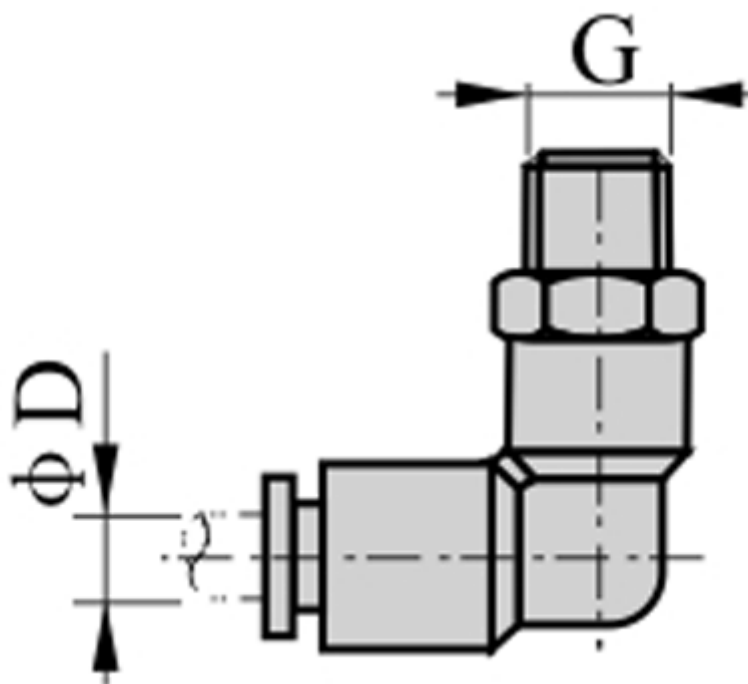

Varenummer: 58EPL804
Beskrivelse: Fitting EPL804 vinkel
udvendig gevind 1/2", slangediameter $\varnothing 8$

Mål

D = 8
Gevind = 1/2"